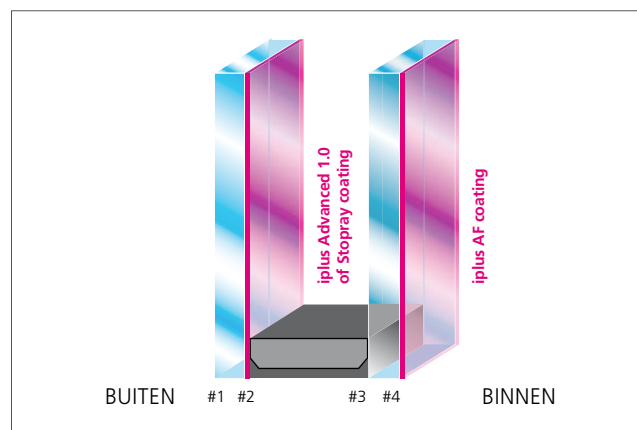

Thermobel 0.8

EXTREEM ISOLERENDE DUBBELE BEGLAZING

BESCHRIJVING

- **Thermobel 0.8** is een isolerende hoogrendementsbeglazing met een Ug-waarde van **0,8 W/m²K**.

VOORDELEN

- Voor **nieuwbouw** en **renovatie**.
- Ug-waarde van **0,8 W/m²K**: de beste isolatiewaarde in **dubbele beglazing**.
- Energiebesparend, zowel in de winter als in de zomer.
- Esthetiek: neutraal en licht reflecterend.
- Beperkt gewicht: vanaf 20 kg/m².
- Dunne beglazing.
- Een milieuvriendelijk product ([CradletoCradle](#)).

PRESTATIES

Thermobel Advanced 0.8					
Structuur	Coatings	LT (%)	ZTA (%)	LR (%)	Ug-waarde (W/m ² K)
4/10*/4	iplus Advanced 1.0 op positie 2 iplus AF op positie 4	73	50	19	0,8

Thermobel Stopray 0.8					
Structuur	Coatings	LT (%)	ZTA (%)	LR (%)	Ug-waarde (W/m ² K)
6/10*/4	Stopray Vision-60 op positie 2 iplus AF op positie 4	57	33	17	0,8
6/10*/4	Stopray Vision-50 op positie 2 iplus AF op positie 4	47	27	20	0,8
6/10*/4	Stopray Silver op positie 2 iplus AF op positie 4	41	26	48	0,8

* Gasvulling: AGC Gas Mix

BESCHIKBAARHEID

- **Buitenblad**
 - iplus Advanced 1.0 is beschikbaar in 4, 6, 8 mm, 33.2, 44.2, 66.2 (op aanvraag).
 - Stopray: beschikbaar in 6 mm standaard - 8 en 10 mm op aanvraag; gelaagd (voor de "niet-T-coatings") ook op aanvraag.
- **Binnenblad**
 - iplus AF is beschikbaar in 4 en 6 mm, 44.2 en 66.2 op aanvraag.
- **Afstandhouder**: 10 of 12 mm (alu of inox) met AGC Gas Mix.
- **Maximale afmetingen**:
 - Voor beglazing **kleiner** dan 5,5 m² spouw van 10 of 12 mm.
 - Voor beglazing **groter** dan 5,5 m² spouw van 12 mm.
 - De beglazing moet binnen de rechthoek van 2500 x 3500 mm vallen.
- De samenstelling van **Thermobel 0.8** kan worden aangepast indien andere functies gewenst zijn vanuit esthetisch, akoestisch en veiligheidsstandpunt.